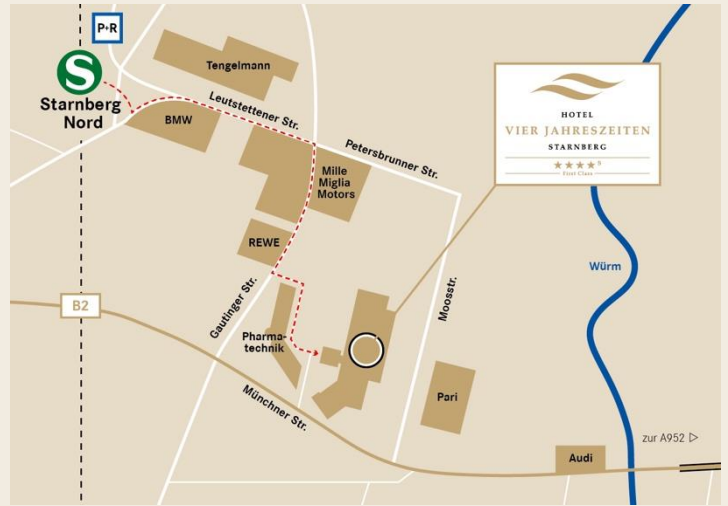

HOTEL VIER JAHRESZEITEN STARNBERG

STARNBERG

2

ANREISE MIT DEM AUTO

Von A9 kommend über München:

Verlassen Sie die A9 und fahren Sie immer Richtung Garmisch-Partenkirchen. Zuerst auf den mittleren Ring (B2R), dann A95. Biegen Sie rechts ab auf den Zubringer A952 in Richtung Starnberg. Fahren Sie nach dem Autobahnende auf der rechten Seite.

von A96 kommend – aus Richtung Lindau:

Fahren Sie an der Autobahnabfahrt Gilching/Starnberg ab. Folgen Sie der Ausschilderung Richtung Starnberg (ca. 12 km). Am Ende der Hanfelder Str. im Stadtzentrum, an einer großen Ampelkreuzung biegen Sie links in die Münchner Str. ein. Nach 600 m fahren Sie erneut links in die Gautinger Str. ein. Nach 50 m sofort wieder rechts in die erste Einfahrt. Sie gelangen über diesen Zufahrtsweg, der Firma Pharmatechnik direkt zur Tiefgarage des Hotels.

von A8 kommend – aus Richtung Salzburg:

Am Autobahnkreuz München Süd folgen Sie der A995 immer Richtung Garmisch-Partenkirchen. Fahren Sie zuerst auf den mittleren Ring (B2R), dann A95. Biegen Sie rechts ab auf den Zubringer A952 in Richtung Starnberg. Fahren Sie nach dem Autobahnende geradeaus weiter. Nach ca. 500 m befindet sich das Hotel auf der rechten Seite.

ANREISE MIT DER S-BAHN

Anreise mit der S-Bahn:

Die S-Bahnlinie S6, in Richtung Tutzing fährt direkt vom Stadtzentrum bzw. Hauptbahnhof München nach Starnberg. An der Station Starnberg Nord steigen Sie bitte aus und folgen der unten genannten Wegbeschreibung zum Hotel.

vom Münchner Flughafen mit der S-Bahn:

Fahren Sie mit der S-Bahnlinie S1 oder S8 in Richtung München Hauptbahnhof. An der Station Laim steigen Sie um in die Linie S6 Richtung Tutzing. An der Station Starnberg Nord steigen Sie bitte aus und folgen der unten genannten Wegbeschreibung zum Hotel.

Fußweg vom S-Bahnhof Starnberg Nord zum Hotel:

Sie benötigen ca. 5 Gehminuten zum Hotel. Verlassen Sie den S-Bahnhof in Richtung der Bus Haltestellen. Laufen Sie geradeaus entlang der Leutstettener Straße bis zur nächsten Ampelkreuzung. Biegen Sie rechts in die Gautinger Straße ein und folgen dieser ca. 150 m. Nach dem Sie den REWE Markt passiert haben, gelangen Sie auf der linken Gehwegseite über einen Zufahrtsweg der Firma Pharmatechnik direkt zum Hotel.